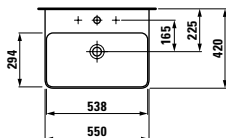

810282

Waschtisch unterbaufähig

Countertop washbasin

550 x 420 x 115 mm

Farben / colours: .000 .400

Optionen / options: .104 .108 .109 .111 .112 .158

410122 SPACE

Waschtischunterbau,
2 Schubladen

Vanity unit, 2 drawers

535 x 410 x 520 mm

Farben / colours: .100 .101 .103 .999