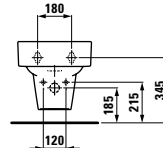

Optionen / options: .000

830281

Wandbidet
Wall hung bidet

530 x 390 x 360 (430) mm

Farben / colours: .000 .400

Optionen / options: .302

824281

Stand-WC 'rimless' für Spülkasten, Tiefspüler
Floorstanding WC 'rimless' for cistern, washdown, outlet horizontal/vertical