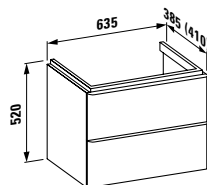

410162 SPACE

Waschtischunterbau,
2 Schubladen

Vanity unit, 2 drawers

635 x 410 x 520 mm

Farben / colours: .100 .101 .103 .999