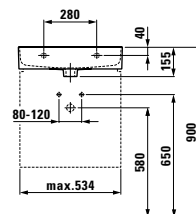

810282

Waschtisch unterbaufähig

Countertop washbasin

550 x 420 x 115 mm

Farben / colours: .000 .400

Optionen / options: .104 .108 .109 .111 .112 .158

410122 SPACE

Waschtischunterbau,
2 Schubladen

Vanity unit, 2 drawers

535 x 410 x 520 mm

Farben / colours: .100 .101 .103 .999