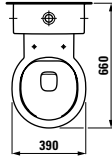

824281

Stand-WC 'rimless' für Spülkasten, Tiefspüler
Floorstanding WC 'rimless' for cistern, washdown, outlet horizontal/vertical

660 x 390 x 440 (430) mm

Farben / colours: .000 .400

Optionen / options: .000