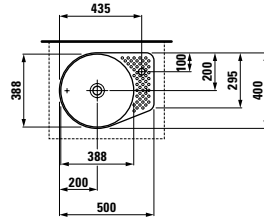

Optionen / options: .104 .109 .112

812281

Waschtisch-Schale,
mit Halbnasszone bzw. Armaturenbank
*Washbasin bowl, with semi-wet area
respectively tap bank*

500 x 400 x 125 mm

Farben / colours: .000 .400

Optionen / options: .104 .109 .111 .112