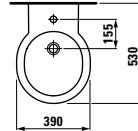

Optionen / options: .000

830281

Wandbidet
Wall hung bidet

530 x 390 x 360 (430) mm

Farben / colours: .000 .400

Optionen / options: .302

824281

Stand-WC 'rimless' für Spülkasten, Tiefspüler
Floorstanding WC 'rimless' for cistern, washdown, outlet horizontal/vertical