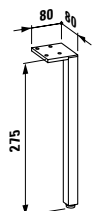

411220 SPACE

Stellfuß-Set (2 Stück), Höhe 275 mm, Oberfläche in Aluminium eloxiert

Adjustable feet (2 pieces), height 275 mm, anodized aluminium surface

Farben / colours: .105 .106

402990 BASE

Stellfuß-Set (2 Stück), Höhe 264 mm, Oberfläche in Aluminium eloxiert

Adjustable feet (2 pieces), height 264 mm, anodized aluminium

264 mm

Farben / colours: .004