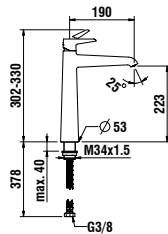

3113860041201

Einhand-UP-Waschtischmischer für Simibox 2-Point,
Festauslauf, Ausladung 180 mm

Single lever concealed basin mixer for Simibox 2-Point, fixed spout, projection 180

Farben / colours: .004