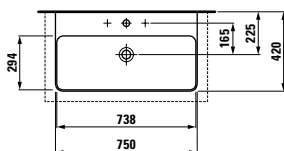

810285

Waschtisch unterbaufähig

Countertop washbasin

750 x 420 x 115 mm

Farben / colours: .000 .400

Optionen / options: .104 .108 .109 .111 .112 .158

410182 SPACE

Waschtischunterbau,
2 Schubladen

Vanity unit, 2 drawers

735 x 410 x 520 mm

Farben / colours: .100 .101 .103 .999

402352 BASE

Waschtischunterbau, 2 Schubladen,
inkl. Schubladen-Ordnungssystem

Vanity unit, 2 drawers, incl. drawer organiser

735 x 390 x 530 mm

Farben / colours: .260 .261 .262 .263 .999

810285

Aufsatz-Waschtisch

Washbasin, undersurface ground

750 x 420 x 115 mm

Farben / colours: .000 .400

Optionen / options: .104 .108 .109 .111 .112 .158

810287

Waschtisch unterbaufähig

Countertop washbasin

950 x 420 x 115 mm

Farben / colours: .000 .400

Optionen / options: .104 .107 .108 .109
.111 .112 .115 .158

410202 SPACE

Waschtischunterbau,
2 Schubladen

Vanity unit, 2 drawers

935 x 410 x 520 mm

Farben / colours: .100 .101 .103 .999

402412 BASE

Waschtischunterbau, 2 Schubladen,
inkl. Schubladen-Ordnungssystem

Vanity unit, 2 drawers, incl. drawer organiser

930 x 390 x 530 mm

Farben / colours: .260 .261 .262 .263 .999