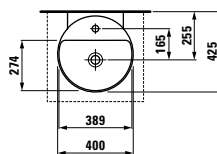

813281

Aufsatz-Handwaschbecken

Small washbasin, undersurface ground

400 x 425 x 115 mm

Farben / colours: .000 .400

Optionen / options: .104 .109 .112