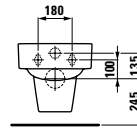

820281

Wand-WC 'rimless', Tiefspüler
Wall hung WC ,rimless', wash down

530 x 390 x 360 (430) mm

Farben / colours: .000 .400

Optionen / options: .000