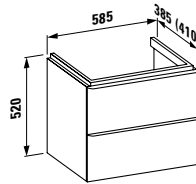

810283

Waschtisch unterbaufähig
Countertop washbasin

600 x 420 x 115 mm

Farben / colours: .000 .400

Optionen / options: .104 .108 .109 .111 .112 .158

410142 SPACE

Waschtischunterbau,
2 Schubladen

Vanity unit, 2 drawers

585 x 410 x 520 mm

Farben / colours: .100 .101 .103 .999