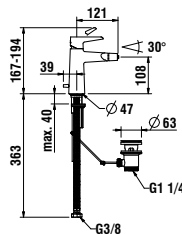

3213870041311

Aufputz-Einhebel-Bademischer, mit Umsteller
für 2 Verbraucher, mit Zubehör

Wall-mounted single lever bath mixer, with diverter for 2 outlets, with accessories

Farben / colours: .004