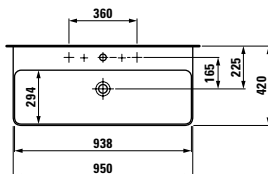

810287

Waschtisch unterbaufähig

Countertop washbasin

950 x 420 x 115 mm

Farben / colours: .000 .400

Optionen / options: .104 .107 .108 .109
.111 .112 .115 .158

410202 SPACE

Waschtischunterbau,
2 Schubladen

Vanity unit, 2 drawers

935 x 410 x 520 mm

Farben / colours: .100 .101 .103 .999