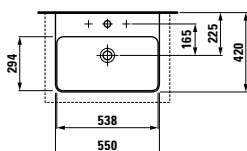

535 x 390 x 530 mm

Farben / colours: .260 .261 .262 .263 .999

816282

Aufsatz-Waschtisch

Washbasin, undersurface ground

550 x 420 x 115 mm

Farben / colours: .000 .400

Optionen / options: .104 .108 .109 .111 .112 .158