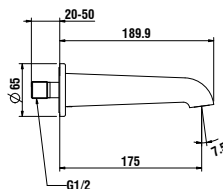

3713800040601

Wanneneinlauf, Festauslauf, Ausladung 175 mm
Wall mounted spout, fixed spout, projection 175 mm

Farben / colours: .004