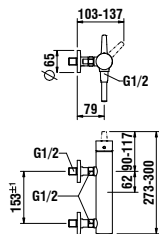

VAL ARMATUREN

3313870041311

Aufputz-Einhebel-Duschenmischer,
für einen Verbraucher, mit Zubehör
*Wall-mounted single lever shower faucet,
with diverter for 1 outlet, with accessories*

Farben / colours: .004