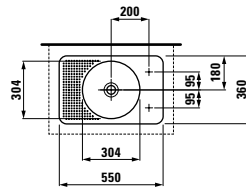

817281

Einbauwaschtisch von oben, mit Halbnasszone
Drop-in washbasin, with semi-wet area

550 x 360 x 40 (145) mm

Farben / colours: .000 .400

Optionen / options: .105 .106 .109 .112 .113 .114