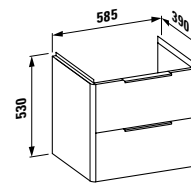

402252 BASE

Waschtischunterbau, 2 Schubladen,
inkl. Schubladen-Ordnungssystem

Vanity unit, 2 drawers, incl. drawer organiser

585 x 390 x 530 mm

Farben / colours: .260 .261 .262 .263 .999

816283

Aufsatz-Waschtisch
Washbasin, undersurface ground

600 x 420 x 115 mm

Farben / colours: .000 .400

Optionen / options: .104 .108 .109 .111 .112 .158