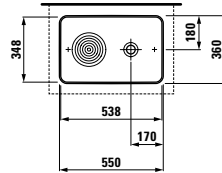

812282

Waschtisch-Schale, mit Halbnasszone (Insel)
Washbasin bowl, with semi-wet area (islet)

550 x 360 x 125 mm

Farben / colours: .000 .400

Optionen / options: .109 .112