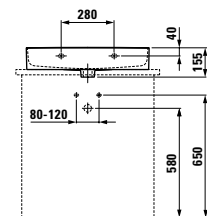

810283

Waschtisch unterbaufähig
Countertop washbasin

600 x 420 x 115 mm

Farben / colours: .000 .400

Optionen / options: .104 .108 .109 .111 .112 .158

410142 SPACE

Waschtischunterbau,
2 Schubladen

Vanity unit, 2 drawers

585 x 410 x 520 mm

Farben / colours: .100 .101 .103 .999

402252 BASE

Waschtischunterbau, 2 Schubladen,
inkl. Schubladen-Ordnungssystem

Vanity unit, 2 drawers, incl. drawer organiser

585 x 390 x 530 mm

Farben / colours: .260 .261 .262 .263 .999

816283

Aufsatz-Waschtisch
Washbasin, undersurface ground

600 x 420 x 115 mm

Farben / colours: .000 .400

Optionen / options: .104 .108 .109 .111 .112 .158

410162 SPACE

Waschtischunterbau,
2 Schubladen

Vanity unit, 2 drawers

635 x 410 x 520 mm

Farben / colours: .100 .101 .103 .999

402312 BASE

Waschtischunterbau, 2 Schubladen,
inkl. Schubladen-Ordnungssystem

Vanity unit, 2 drawers, incl. drawer organiser

635 x 390 x 530 mm

Farben / colours: .260 .261 .262 .263 .999

816284

Aufsatz-Waschtisch
Washbasin, undersurface ground

650 x 420 x 115 mm

Farben / colours: .000 .400

Optionen / options: .104 .108 .109 .111 .112 .158