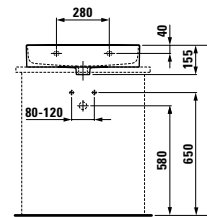

410162 SPACE

Waschtischunterbau,
2 Schubladen

Vanity unit, 2 drawers

635 x 410 x 520 mm

Farben / colours: .100 .101 .103 .999