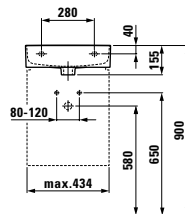

815281

Handwaschbecken unterbaufähig

Countertop small washbasin

450 x 420 x 115 mm

Farben / colours: .000 .400

Optionen / options: .104 .109 .111 .112

410102 SPACE

Waschtischunterbau,
2 Schubladen

Vanity unit, 2 drawers

435 x 410 x 520 mm

Farben / colours: .100 .101 .103 .999