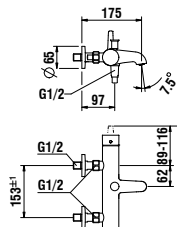

3213870044001

Aufputz-Einhebel-Bademischer, mit Umsteller
für 2 Verbraucher, ohne Zubehör

Wall-mounted single lever bath mixer, with diverter for 2 outlets, without accessories

Farben / colours: .004