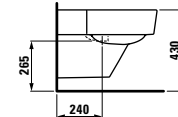

Optionen / options: .000

830281

Wandbidet
Wall hung bidet

530 x 390 x 360 (430) mm

Farben / colours: .000 .400

Optionen / options: .302

824281

Stand-WC 'rimless' für Spülkasten, Tiefspüler
Floorstanding WC 'rimless' for cistern, washdown, outlet horizontal/vertical