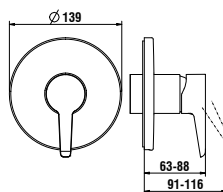

3313860040001

Fertigmontageset für Unterputz-Einhebel-
Duschenmischer, für einen Verbraucher
*Set for concealed single lever shower faucet,
with diverter for 1 outlet*

Farben / colours: .004

3799840040501 SIMIBOX & ROHBAUSETS

Verlängerungsring ,twin' 15mm, passend zu
runden Fertigmontageset
*Extension ring ,twin' 15 mm,
suitable for round assembly set*

15 mm

Farben / colours: .004

3799840040601 SIMIBOX & ROHBAUSETS

Verlängerungsring ,twin' 30mm, passend zu
runden Fertigmontageset
*Extension ring ,twin' 30 mm,
suitable for round assembly set*

30 mm

Farben / colours: .004

3213860040001

Fertigmontageset für Unterputz-Einhebel-
Bademischer, mit Umsteller für 2 Verbraucher
*Set for concealed single lever bath mixer, with
diverter for 2 outlets*

Farben / colours: .004