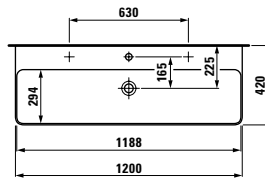

810289

Waschtisch unterbaufähig

Countertop washbasin

1200 x 420 x 115 mm

Farben / colours: .000 .400

Optionen / options: .104 .107 .109 .111 .112 .115

410222 SPACE

Waschtischunterbau,
2 Schubladen

Vanity unit, 2 drawers

1185 x 410 x 520 mm

Farben / colours: .100 .101 .103 .999