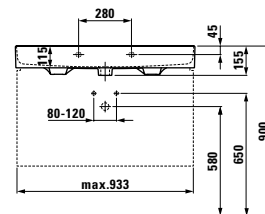

810287

Waschtisch unterbaufähig

Countertop washbasin

950 x 420 x 115 mm

Farben / colours: .000 .400

Optionen / options: .104 .107 .108 .109
.111 .112 .115 .158

410202 SPACE

Waschtischunterbau,
2 Schubladen

Vanity unit, 2 drawers

935 x 410 x 520 mm

Farben / colours: .100 .101 .103 .999