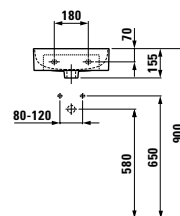

816287

Aufsatz-Waschtisch

Washbasin, undersurface ground

950 x 420 x 115 mm

Farben / colours: .000 .400

Optionen / options: .104 .107 .108 .109 .111
.112 .115 .158

810289

Waschtisch unterbaufähig

Countertop washbasin

1200 x 420 x 115 mm

Farben / colours: .000 .400

Optionen / options: .104 .107 .109 .111 .112 .115

410222 SPACE

Waschtischunterbau,
2 Schubladen

Vanity unit, 2 drawers

1185 x 410 x 520 mm

Farben / colours: .100 .101 .103 .999

402472 BASE

Waschtischunterbau, 2 Schubladen,
inkl. Schubladen-Ordnungssystem

Vanity unit, 2 drawers, incl. drawer organiser

1180 x 390 x 530 mm

Farben / colours: .260 .261 .262 .263 .999

811281

Handwaschbecken

Small washbasin

400 x 425 x 115 mm

Farben / colours: .000 .400

Optionen / options: .104 .109 .112

813281

Aufsatz-Handwaschbecken

Small washbasin, undersurface ground

400 x 425 x 115 mm

Farben / colours: .000 .400

Optionen / options: .104 .109 .112