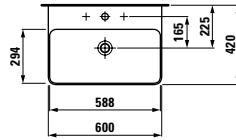

810283

Waschtisch unterbaufähig
Countertop washbasin

600 x 420 x 115 mm

Farben / colours: .000 .400

Optionen / options: .104 .108 .109 .111 .112 .158

410142 SPACE

Waschtischunterbau,
2 Schubladen

Vanity unit, 2 drawers

585 x 410 x 520 mm

Farben / colours: .100 .101 .103 .999