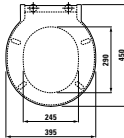

894281

WC-Sitz mit Deckel, abnehmbar,
mit Absenkautomatik
WC seat and cover, removable, lowering system

Farben / colours: .000

Optionen / options: .000