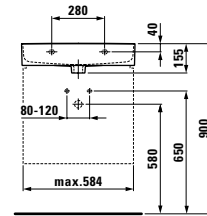

810283

Waschtisch unterbaufähig
Countertop washbasin

600 x 420 x 115 mm

Farben / colours: .000 .400

Optionen / options: .104 .108 .109 .111 .112 .158

410142 SPACE

Waschtischunterbau,
2 Schubladen

Vanity unit, 2 drawers

585 x 410 x 520 mm

Farben / colours: .100 .101 .103 .999