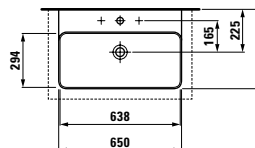

810283

Waschtisch unterbaufähig
Countertop washbasin

600 x 420 x 115 mm

Farben / colours: .000 .400

Optionen / options: .104 .108 .109 .111 .112 .158

410142 SPACE

Waschtischunterbau,
2 Schubladen

Vanity unit, 2 drawers

585 x 410 x 520 mm

Farben / colours: .100 .101 .103 .999

402252 BASE

Waschtischunterbau, 2 Schubladen,
inkl. Schubladen-Ordnungssystem

Vanity unit, 2 drawers, incl. drawer organiser

585 x 390 x 530 mm

Farben / colours: .260 .261 .262 .263 .999

816283

Aufsatz-Waschtisch
Washbasin, undersurface ground

600 x 420 x 115 mm

Farben / colours: .000 .400

Optionen / options: .104 .108 .109 .111 .112 .158

410162 SPACE

Waschtischunterbau,
2 Schubladen

Vanity unit, 2 drawers

635 x 410 x 520 mm

Farben / colours: .100 .101 .103 .999

402312 BASE

Waschtischunterbau, 2 Schubladen,
inkl. Schubladen-Ordnungssystem

Vanity unit, 2 drawers, incl. drawer organiser

635 x 390 x 530 mm

Farben / colours: .260 .261 .262 .263 .999

816284

Aufsatz-Waschtisch
Washbasin, undersurface ground

650 x 420 x 115 mm

Farben / colours: .000 .400

Optionen / options: .104 .108 .109 .111 .112 .158