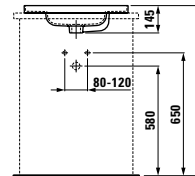

817281

Einbauwaschtisch von oben, mit Halbnasszone
Drop-in washbasin, with semi-wet area

550 x 360 x 40 (145) mm

Farben / colours: .000 .400

Optionen / options: .105 .106 .109 .112 .113 .114