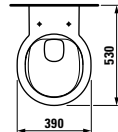

820281

Wand-WC 'rimless', Tiefspüler
Wall hung WC ,rimless', wash down

530 x 390 x 360 (430) mm

Farben / colours: .000 .400

Optionen / options: .000