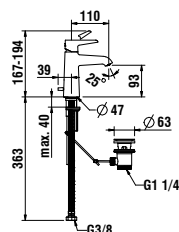

3113810041101

Einhebel-Waschtischmischer, Festauslauf, Ausladung 110 mm, ohne Ablaufventil

Single lever basin mixer, projection 140 mm, fixed spout, without pop-up waste

Farben / colours: .004