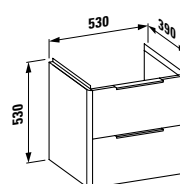

402192 BASE

Waschtischunterbau, 2 Schubladen,
inkl. Schubladen-Ordnungssystem

Vanity unit, 2 drawers, incl. drawer organiser

535 x 390 x 530 mm

Farben / colours: .260 .261 .262 .263 .999

816282

Aufsatz-Waschtisch

Washbasin, undersurface ground

550 x 420 x 115 mm

Farben / colours: .000 .400

Optionen / options: .104 .108 .109 .111 .112 .158