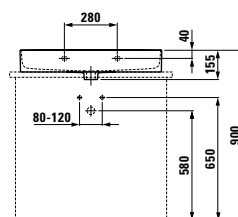

810285

Waschtisch unterbaufähig

Countertop washbasin

750 x 420 x 115 mm

Farben / colours: .000 .400

Optionen / options: .104 .108 .109 .111 .112 .158

410182 SPACE

Waschtischunterbau,
2 Schubladen

Vanity unit, 2 drawers

735 x 410 x 520 mm

Farben / colours: .100 .101 .103 .999

402352 BASE

Waschtischunterbau, 2 Schubladen,
inkl. Schubladen-Ordnungssystem

Vanity unit, 2 drawers, incl. drawer organiser

735 x 390 x 530 mm

Farben / colours: .260 .261 .262 .263 .999

810285

Aufsatz-Waschtisch

Washbasin, undersurface ground

750 x 420 x 115 mm

Farben / colours: .000 .400

Optionen / options: .104 .108 .109 .111 .112 .158

810287

Waschtisch unterbaufähig

Countertop washbasin

950 x 420 x 115 mm

Farben / colours: .000 .400

Optionen / options: .104 .107 .108 .109
.111 .112 .115 .158

410202 SPACE

Waschtischunterbau,
2 Schubladen

Vanity unit, 2 drawers

935 x 410 x 520 mm

Farben / colours: .100 .101 .103 .999

402412 BASE

Waschtischunterbau, 2 Schubladen,
inkl. Schubladen-Ordnungssystem

Vanity unit, 2 drawers, incl. drawer organiser

930 x 390 x 530 mm

Farben / colours: .260 .261 .262 .263 .999