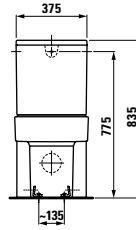

824281

Stand-WC 'rimless' für Spülkasten, Tiefspüler
Floorstanding WC 'rimless' for cistern, washdown, outlet horizontal/vertical

660 x 390 x 440 (430) mm

Farben / colours: .000 .400

Optionen / options: .000