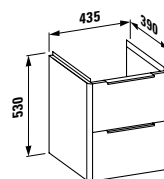

Optionen / options: .104 .109 .111 .112

410102 SPACE

Waschtischunterbau,
2 Schubladen

Vanity unit, 2 drawers

435 x 410 x 520 mm

Farben / colours: .100 .101 .103 .999

402132 BASE

Waschtischunterbau, 2 Schubladen,
inkl. Schubladen-Ordnungssystem