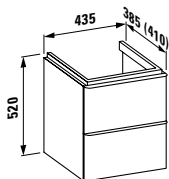

815281

Handwaschbecken unterbaufähig

Countertop small washbasin

450 x 420 x 115 mm

Farben / colours: .000 .400

Optionen / options: .104 .109 .111 .112

410102 SPACE

Waschtischunterbau,
2 Schubladen

Vanity unit, 2 drawers

435 x 410 x 520 mm

Farben / colours: .100 .101 .103 .999