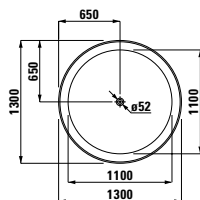

1300 x 1300 x 505 (550) mm

Farben / colours: .000

Optionen / options: .000

490950 CASE

Handtuchhalter für Möbel, eloxiertes Aluminium, 270 mm Länge

Handtuchhalter für Möbel, 270 mm

270 x 60 x 15 mm

Farben / colours: .104 .105 .106