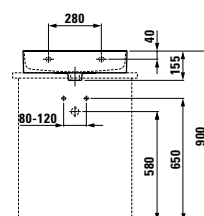

815281

Handwaschbecken unterbaufähig

Countertop small washbasin

450 x 420 x 115 mm

Farben / colours: .000 .400

Optionen / options: .104 .109 .111 .112

410102 SPACE

Waschtischunterbau,
2 Schubladen

Vanity unit, 2 drawers

435 x 410 x 520 mm

Farben / colours: .100 .101 .103 .999

402132 BASE

Waschtischunterbau, 2 Schubladen,
inkl. Schubladen-Ordnungssystem

Vanity unit, 2 drawers, incl. drawer organiser

435 x 390 x 530 mm

Farben / colours: .260 .261 .262 .263 .999

816280

Aufsatz-Handwaschbecken

Small washbasin, undersurface ground

450 x 420 x 115 mm

Farben / colours: .000 .400

Optionen / options: .104 .109 .111 .112

810282

Waschtisch unterbaufähig

Countertop washbasin

550 x 420 x 115 mm

Farben / colours: .000 .400

Optionen / options: .104 .108 .109 .111 .112 .158

410122 SPACE

Waschtischunterbau,
2 Schubladen

Vanity unit, 2 drawers

535 x 410 x 520 mm

Farben / colours: .100 .101 .103 .999

402192 BASE

Waschtischunterbau, 2 Schubladen,
inkl. Schubladen-Ordnungssystem

Vanity unit, 2 drawers, incl. drawer organiser

535 x 390 x 530 mm

Farben / colours: .260 .261 .262 .263 .999

816282

Aufsatz-Waschtisch

Washbasin, undersurface ground

550 x 420 x 115 mm

Farben / colours: .000 .400

Optionen / options: .104 .108 .109 .111 .112 .158