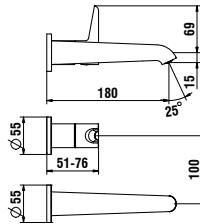

3769810002511 SIMIBOX & ROHBAUSETS

Unterputz-Einbaukörper Simibox 2-Point, Griff
rechts, passend zu Kartell by Laufen/VAL

Concealed flush mounting unit Simibox 2-point, lever right, suitable for Kartell by Laufen/VAL

3799840002251 SIMIBOX & ROHBAUSETS

Verlängerungsset 25 mm für Simibox 2-Point,
passend zu Kartell by Laufen/VAL

Extension set, 25 mm for Simibox 2-point, suitable for Kartell by Laufen/VAL

3413810041111

Einhebel-Bidetmischer, Ausladung 121 mm,
Festauslauf, mit Ablaufventil

Single lever bidet mixer, projection 121 mm, fixed spout, with pop-up waste

Farben / colours: .004