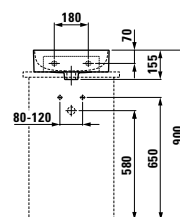

813281

Aufsatz-Handwaschbecken

Small washbasin, undersurface ground

400 x 425 x 115 mm

Farben / colours: .000 .400

Optionen / options: .104 .109 .112