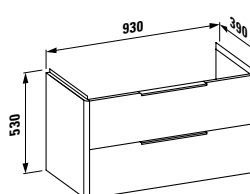

Farben / colours: .000 .400

Optionen / options: .104 .107 .108 .109
.111 .112 .115 .158

410202 SPACE

Waschtischunterbau,
2 Schubladen

Vanity unit, 2 drawers

935 x 410 x 520 mm

Farben / colours: .100 .101 .103 .999