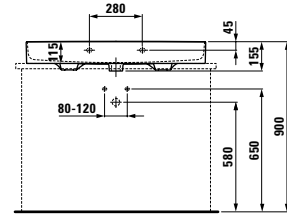

816287

Aufsatz-Waschtisch

Washbasin, undersurface ground

950 x 420 x 115 mm

Farben / colours: .000 .400

Optionen / options: .104 .107 .108 .109 .111
.112 .115 .158