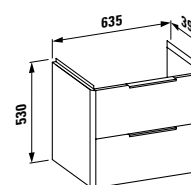

402312 BASE

Waschtischunterbau, 2 Schubladen,
inkl. Schubladen-Ordnungssystem

Vanity unit, 2 drawers, incl. drawer organiser

635 x 390 x 530 mm

Farben / colours: .260 .261 .262 .263 .999

816284

Aufsatz-Waschtisch
Washbasin, undersurface ground

650 x 420 x 115 mm

Farben / colours: .000 .400

Optionen / options: .104 .108 .109 .111 .112 .158