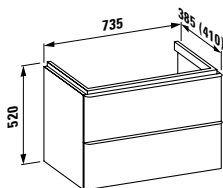

810285

Waschtisch unterbaufähig

Countertop washbasin

750 x 420 x 115 mm

Farben / colours: .000 .400

Optionen / options: .104 .108 .109 .111 .112 .158

410182 SPACE

Waschtischunterbau,
2 Schubladen

Vanity unit, 2 drawers

735 x 410 x 520 mm

Farben / colours: .100 .101 .103 .999