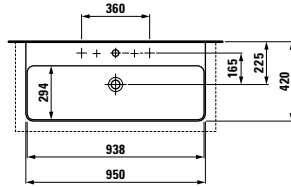

816287

Aufsatz-Waschtisch

Washbasin, undersurface ground

950 x 420 x 115 mm

Farben / colours: .000 .400

Optionen / options: .104 .107 .108 .109 .111
.112 .115 .158