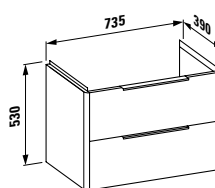

750 x 420 x 115 mm

Farben / colours: .000 .400

Optionen / options: .104 .108 .109 .111 .112 .158

410182 SPACE

Waschtischunterbau,
2 Schubladen

Vanity unit, 2 drawers

735 x 410 x 520 mm

Farben / colours: .100 .101 .103 .999