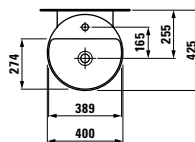

816287

Aufsatz-Waschtisch

Washbasin, undersurface ground

950 x 420 x 115 mm

Farben / colours: .000 .400

Optionen / options: .104 .107 .108 .109 .111
.112 .115 .158

810289

Waschtisch unterbaufähig

Countertop washbasin

1200 x 420 x 115 mm

Farben / colours: .000 .400

Optionen / options: .104 .107 .109 .111 .112 .115

410222 SPACE

Waschtischunterbau,
2 Schubladen

Vanity unit, 2 drawers

1185 x 410 x 520 mm

Farben / colours: .100 .101 .103 .999

402472 BASE

Waschtischunterbau, 2 Schubladen,
inkl. Schubladen-Ordnungssystem

Vanity unit, 2 drawers, incl. drawer organiser

1180 x 390 x 530 mm

Farben / colours: .260 .261 .262 .263 .999

811281

Handwaschbecken

Small washbasin

400 x 425 x 115 mm

Farben / colours: .000 .400

Optionen / options: .104 .109 .112

813281

Aufsatz-Handwaschbecken

Small washbasin, undersurface ground

400 x 425 x 115 mm

Farben / colours: .000 .400

Optionen / options: .104 .109 .112