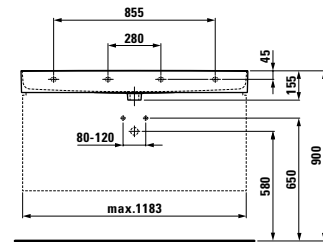

810289

Waschtisch unterbaufähig

Countertop washbasin

1200 x 420 x 115 mm

Farben / colours: .000 .400

Optionen / options: .104 .107 .109 .111 .112 .115

410222 SPACE

Waschtischunterbau,
2 Schubladen

Vanity unit, 2 drawers

1185 x 410 x 520 mm

Farben / colours: .100 .101 .103 .999