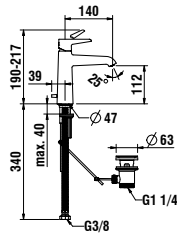

3113810041211

Einhebel-Waschtischmischer, Festauslauf,
Ausladung 140 mm, mit Ablaufventil

Single lever basin mixer, fixed spout, projection 140 mm, with pop-up waste

Farben / colours: .004

3113810041201

Einhebel-Waschtischmischer, Festauslauf,
Ausladung 140 mm, ohne Ablaufventil

Single lever basin mixer, fixed spout, projection 140 mm, without pop-up waste

Farben / colours: .004

3113880041301

Standsäulen-Einhebel-Waschtischmischer,
Ausladung 190 mm, Festauslauf, ohne Ablaufventil

Column single lever basin mixer, projection 190 mm, fixed spout, without pop-up waste

Farben / colours: .004