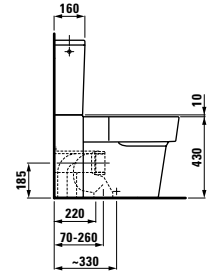

660 x 390 x 440 (430) mm

Farben / colours: .000 .400

Optionen / options: .000

829281

Spülkasten,
 Wasseranschluss hinten (mittig)
*Cistern,
 rear water inlet (center)*

365 x 150 x 395 mm

Farben / colours: .000