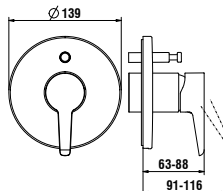

VAL ARMATUREN

3313870041311

Aufputz-Einhebel-Duschenmischer,
für einen Verbraucher, mit Zubehör
*Wall-mounted single lever shower faucet,
with diverter for 1 outlet, with accessories*

Farben / colours: .004

3313870044001

Aufputz-Einhebel-Duschenmischer,
für einen Verbraucher, ohne Zubehör
*Wall-mounted single lever shower faucet,
with diverter for 1 outlet, without accessories*

Farben / colours: .004

3313860040001

Fertigmontageset für Unterputz-Einhebel-
Duschenmischer, für einen Verbraucher
*Set for concealed single lever shower faucet,
with diverter for 1 outlet*

Farben / colours: .004

3799840040501 SIMIBOX & ROHBAUSETS

Verlängerungsring ,twin' 15mm, passend zu
runden Fertigmontageset
*Extension ring ,twin' 15 mm,
suitable for round assembly set*

15 mm

Farben / colours: .004

3799840040601 SIMIBOX & ROHBAUSETS

Verlängerungsring ,twin' 30mm, passend zu
runden Fertigmontageset
*Extension ring ,twin' 30 mm,
suitable for round assembly set*

30 mm

Farben / colours: .004

3213860040001

Fertigmontageset für Unterputz-Einhebel-
Bademischer, mit Umsteller für 2 Verbraucher
*Set for concealed single lever bath mixer, with
diverter for 2 outlets*

Farben / colours: .004

3213860040101

Fertigmontageset für Unterputz-Einhebel-
Bademischer, mit Umsteller für 2 Verbraucher,
mit integriertem Rohrunterbrecher
*Set for concealed single lever bath mixer, with
diverter for 2 outlets, with integrated vacuum breaker*

Farben / colours: .004

3799840040501 SIMIBOX & ROHBAUSETS

Verlängerungsring ,twin' 15mm, passend zu
runden Fertigmontageset
*Extension ring ,twin' 15 mm,
suitable for round assembly set*

15 mm

Farben / colours: .004

3799840040601 SIMIBOX & ROHBAUSETS