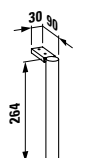

Farben / colours: .105 .106

402990 BASE

Stellfuß-Set (2 Stück), Höhe 264 mm, Oberfläche in Aluminium eloxiert

Adjustable feet (2 pieces), height 264 mm, anodized aluminium

264 mm

Farben / colours: .004

3113810041111