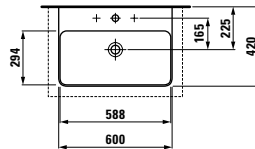

410162 SPACE

Waschtischunterbau,
2 Schubladen

Vanity unit, 2 drawers

635 x 410 x 520 mm

Farben / colours: .100 .101 .103 .999