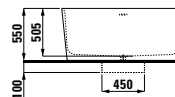

1300 x 1300 x 505 (550) mm

Farben / colours: .000

Optionen / options: .000

490950 CASE

Handtuchhalter für Möbel, eloxiertes Aluminium, 270 mm Länge

Handtuchhalter für Möbel, 270 mm

270 x 60 x 15 mm

Farben / colours: .104 .105 .106