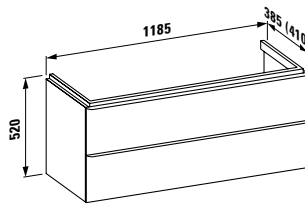

810289

Waschtisch unterbaufähig

Countertop washbasin

1200 x 420 x 115 mm

Farben / colours: .000 .400

Optionen / options: .104 .107 .109 .111 .112 .115

410222 SPACE

Waschtischunterbau,
2 Schubladen

Vanity unit, 2 drawers

1185 x 410 x 520 mm

Farben / colours: .100 .101 .103 .999