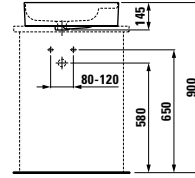

Optionen / options: .104 .109 .112

812281

Waschtisch-Schale,
mit Halbnasszone bzw. Armaturenbank
*Washbasin bowl, with semi-wet area
respectively tap bank*

500 x 400 x 125 mm

Farben / colours: .000 .400

Optionen / options: .104 .109 .111 .112