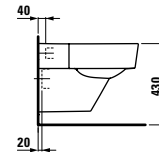

820281

Wand-WC 'rimless', Tiefspüler
Wall hung WC ,rimless', wash down

530 x 390 x 360 (430) mm

Farben / colours: .000 .400

Optionen / options: .000