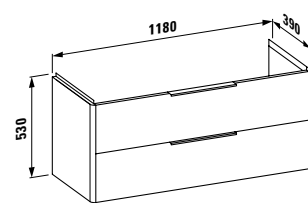

402472 BASE

Waschtischunterbau, 2 Schubladen,
inkl. Schubladen-Ordnungssystem

Vanity unit, 2 drawers, incl. drawer organiser

1180 x 390 x 530 mm

Farben / colours: .260 .261 .262 .263 .999

811281

Handwaschbecken

Small washbasin

400 x 425 x 115 mm

Farben / colours: .000 .400

Optionen / options: .104 .109 .112