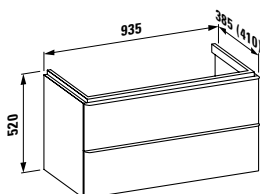

810287

Waschtisch unterbaufähig

Countertop washbasin

950 x 420 x 115 mm

Farben / colours: .000 .400

Optionen / options: .104 .107 .108 .109
.111 .112 .115 .158

410202 SPACE

Waschtischunterbau,
2 Schubladen

Vanity unit, 2 drawers

935 x 410 x 520 mm

Farben / colours: .100 .101 .103 .999