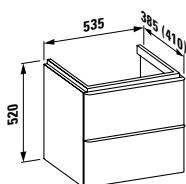

810282

Waschtisch unterbaufähig

Countertop washbasin

550 x 420 x 115 mm

Farben / colours: .000 .400

Optionen / options: .104 .108 .109 .111 .112 .158

410122 SPACE

Waschtischunterbau,
2 Schubladen

Vanity unit, 2 drawers

535 x 410 x 520 mm

Farben / colours: .100 .101 .103 .999