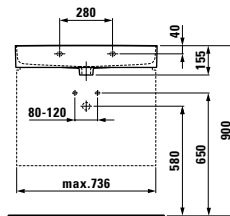

810285

Waschtisch unterbaufähig

Countertop washbasin

750 x 420 x 115 mm

Farben / colours: .000 .400

Optionen / options: .104 .108 .109 .111 .112 .158

410182 SPACE

Waschtischunterbau,
2 Schubladen

Vanity unit, 2 drawers

735 x 410 x 520 mm

Farben / colours: .100 .101 .103 .999