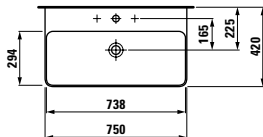

810285

Waschtisch unterbaufähig

Countertop washbasin

750 x 420 x 115 mm

Farben / colours: .000 .400

Optionen / options: .104 .108 .109 .111 .112 .158

410182 SPACE

Waschtischunterbau,
2 Schubladen

Vanity unit, 2 drawers

735 x 410 x 520 mm

Farben / colours: .100 .101 .103 .999