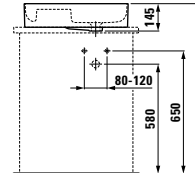

812282

Waschtisch-Schale, mit Halbnasszone (Insel)
Washbasin bowl, with semi-wet area (islet)

550 x 360 x 125 mm

Farben / colours: .000 .400

Optionen / options: .109 .112