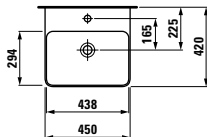

815281

Handwaschbecken unterbaufähig

Countertop small washbasin

450 x 420 x 115 mm

Farben / colours: .000 .400

Optionen / options: .104 .109 .111 .112

410102 SPACE

Waschtischunterbau,
2 Schubladen

Vanity unit, 2 drawers

435 x 410 x 520 mm

Farben / colours: .100 .101 .103 .999