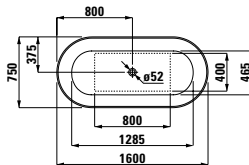

230282

Badewanne, freistehend, aus Mineralgusswerkstoff
Sentec, mit integriertem Überlauf und Füßen
*Bathtub, freestanding, solid surface Sentec, with
integrated overflow and feet*

1600 x 750 x 450 (520) mm

Farben / colours: .000

Optionen / options: .000