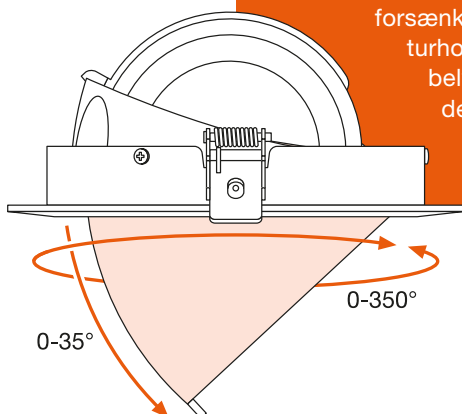

KARDANFORBINDELSE FOR ALSIDIG FLEKSIBILITET

De bevægelige hoveder på LEDVANCE Spot Vario og LEDVANCE Spot Multi er ophængt i kardanled, så de kan justeres for at give ideel belysning til et lokale eller møbel. Spot Vario kan derfor bruges som en klassisk downlight (med helt forsænket armaturhoved) eller som en vægbelysning (med forlænget armaturhoved). Spot Multi er også ekstremt fleksibel til baggrunds- og effektbelysning. Med det lukkede hus forbliver det helt ubesværet, selvom det er installeret i lofter.