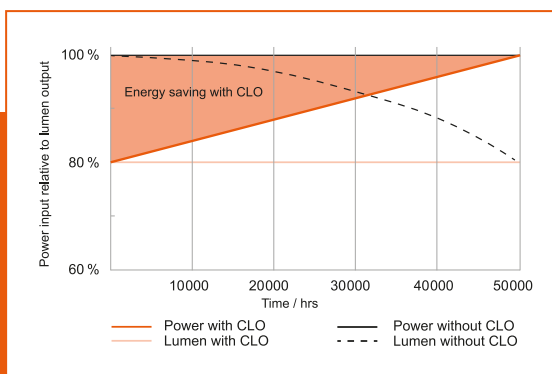

High Bay LED 165W

KONSTANT LYSUDSEN- DELSE

i hele armaturets levetid –
High Bay DALI CLO-versionen