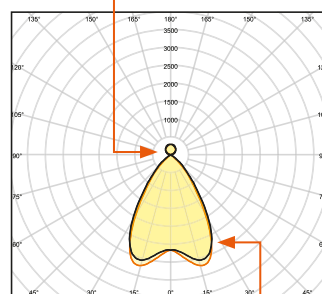

OPLYS + NEDLYS = PERFEKT LYS TIL KONTORET

Linear IndiviLED® giver en ideel blanding af nedlys (85 %) og oplys (15 %): Oplys fra armaturets overside skaber et særligt behageligt lys og ensartet loftbelysning. Nedlys giver ensartet belysning af skriveborde og gulve takket være optimal lysfordeling.

Oplys med en relativt bred spredningsvinkel (120°) til ensartet loftbelysning