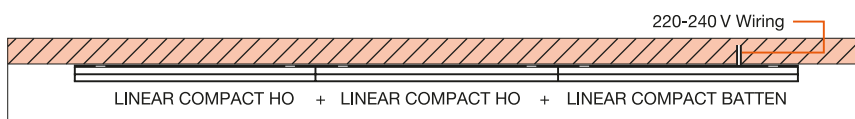

SAMMENHÆNGENDE BELYSNING – KOMPACT OG REGELMÆSSIG

KABLING IKKE SYNLIG TAKKET VÆRE COMPACT BATTEN SOM DET FØRSTE ARMATUR

Med Linear Compact-modellerne kan du skabe regelmæssig og sammenhængende belysning med op til ti armaturer med halvgennemtsigtige endestykker. Armaturet "Linear Compact Batten" kan anvendes som det første armatur i rækkebelysning med tilslutning fra bagsiden af armaturet. Dette kan udvides med High Output- eller Switch-modellerne efter behov. Resultatet: Uafbrudte armaturrækker uden synlig kabling.