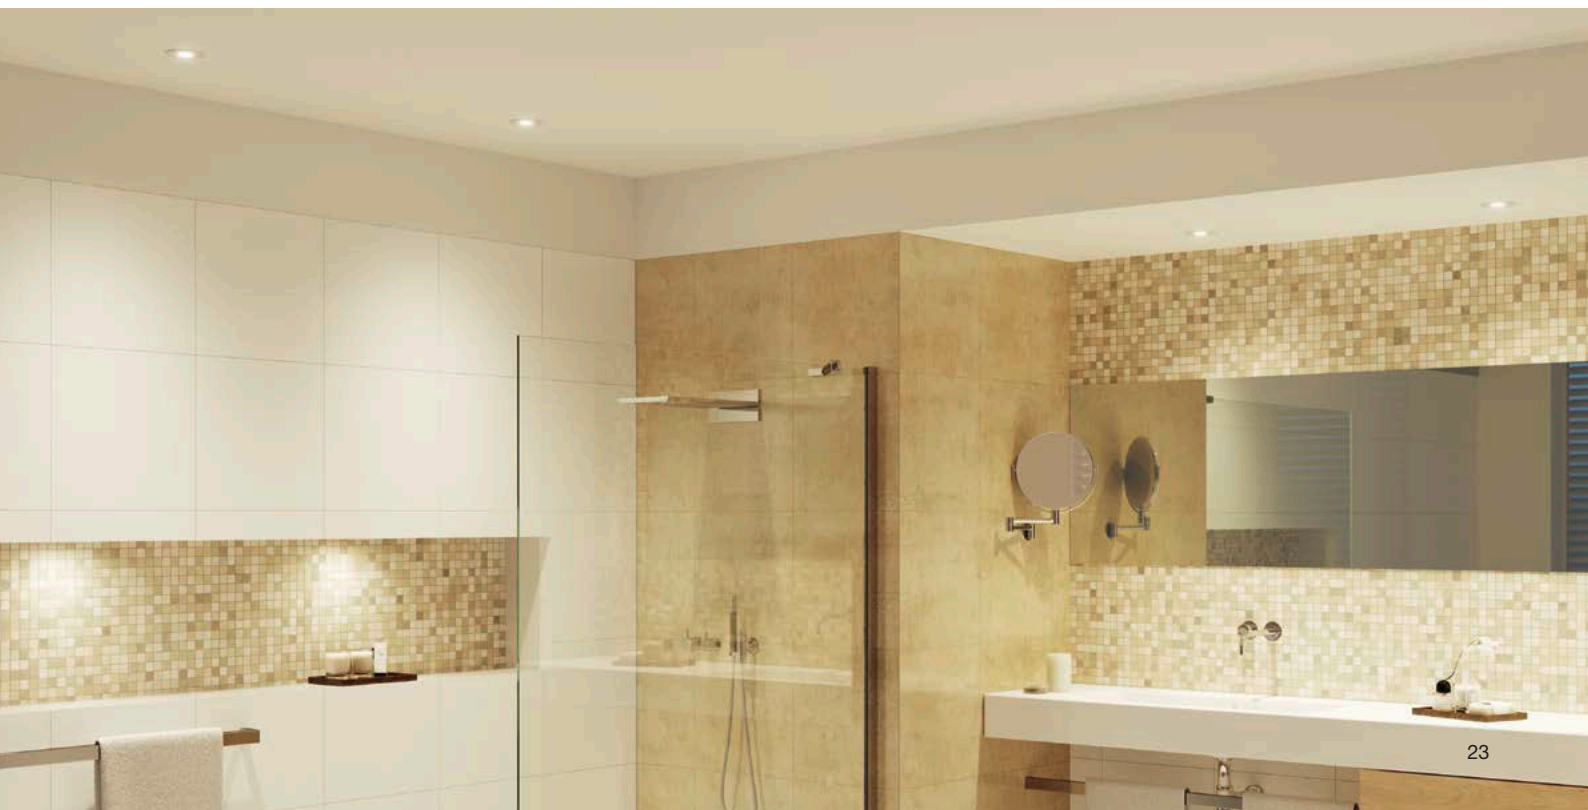

LEDVANCE SPOT KIPBAR

- Direkte erstatning for af halogenspots (35 W, 50 W, 75 W)
- Kipbar spot (+/- 20°)
- Forskellige versioner tilgængelige (4,5 W, 6,5 W og 8 W) samt med DALI driver
- Større fleksibilitet takket være ekstern driver (medfølger), hurtig og nem installation

El-nummer	Produkt	EAN	Erstatning for³	lm	lm/w		L70⁴	L80⁵	L90⁶	Ø x H [mm]	Cut out Ø [mm]	
SPOT KIPBAR (± 20°)												
5642004139	4,5W/3000K	4058075126886	35 W HAL	360	80	36	50000	40000	20000	80 x 36	68	
5642004142	6,5W/3000K	4058075126909	50 W HAL	550	85	36	50000	40000	20000	80 x 36	68	
5642004155	8W/3000K	4058075126848	75 W HAL	660	85	36	50000	40000	20000	90 x 47	83	
5642004168	8W/4000K	4058075126862	75 W HAL	720	90	36	50000	40000	20000	90 x 47	83	
SPOT DALI KIPBAR (± 20°)												
5642002982	8W/3000K	4058075042155	75 W HAL	660	85	36	50000	40000	20000	90 x 47	83	✓
5642002995	8W/4000K	4058075042179	75 W HAL	720	90	36	50000	40000	20000	90 x 47	83	✓

¹ Se ledvance.dk/garanti for betingelser | ² Bortset fra Spot DALI Kipbar | ³ Erstatning for tilsvarende traditionelt produkt | ⁴ t[h]: L70 ved 25 °C (T_a) | ⁵ t[h]: L80 ved 25 °C (T_a)
⁶ t[h]: L90 ved 25 °C (T_a) | ⁷ Faseafbrydelse hvis DALI ikke er angivet, til DALI: Dæmpbar med DALI-interface, til lysstyring, se side 56–57, for dæmperoversigt henvises til ledvance.dk
⁸ Op til 90 minutter, testet i henhold til EN 1365-2:2014 "Brandmodstandstest for bærende elementer – Del 2: Gulve og tage"; egnet til udendørs brug og i brandsikringsanvendelser (op til 90 minutter, BS476-20:1987 og BS476-21:1987)