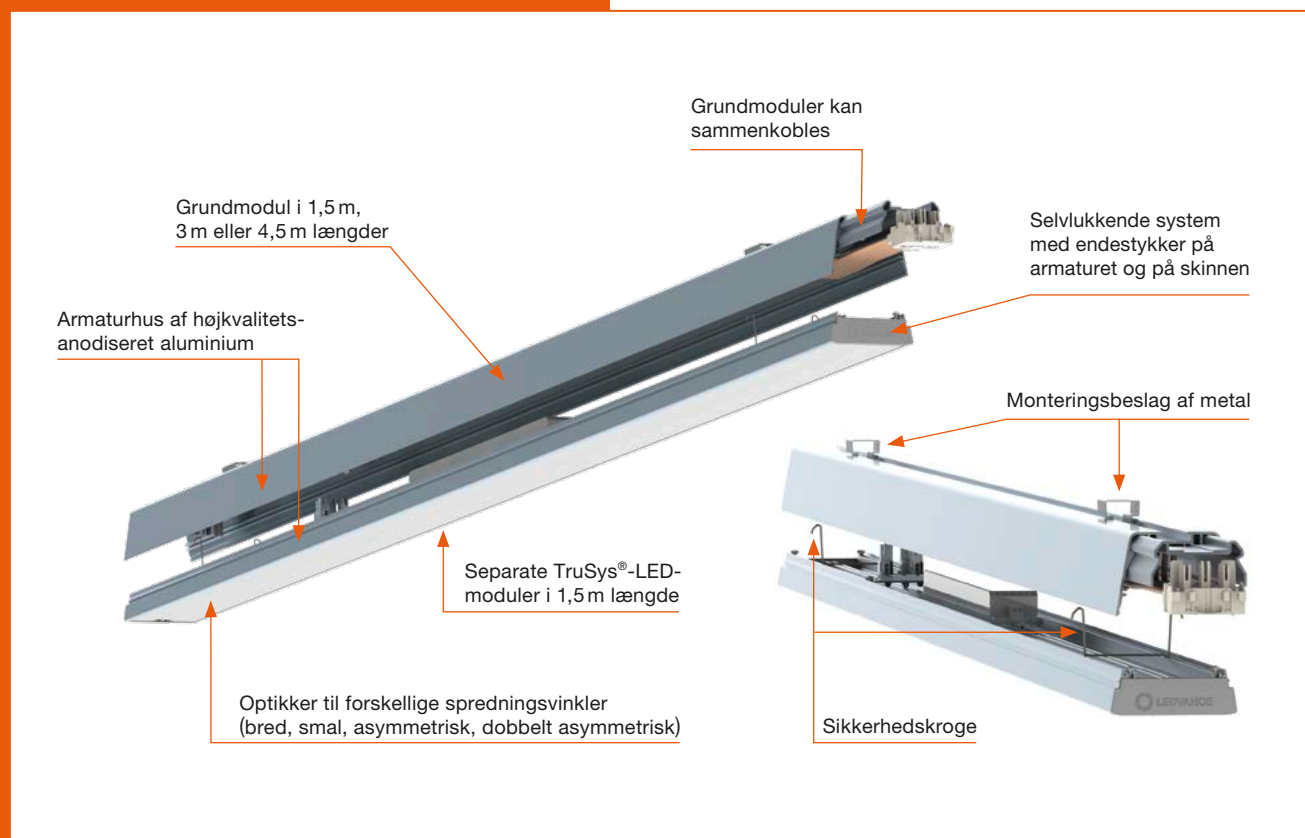

TRUNKING SYSTEM

OVERBLIK OVER SYSTEMET