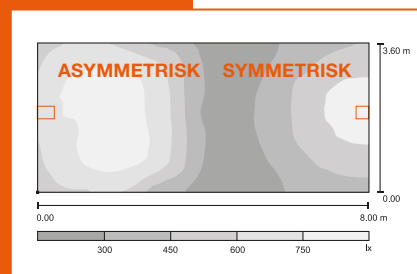

¹ Kun for 10W–50W | ² Kun for 90W–180W | ³ Se ledvance.dk/garanti for betingelser | ⁴ Erstatning for tilsvarende traditionelt produkt | ⁵ t[h]: L70 ved 25 °C (T_a) | ⁶ t[h]: L80 ved 25 °C (T_a) | ⁷ t[h]: L90 ved 25 °C (T_a) | ⁸ Dagslys- og bevægelsessensor