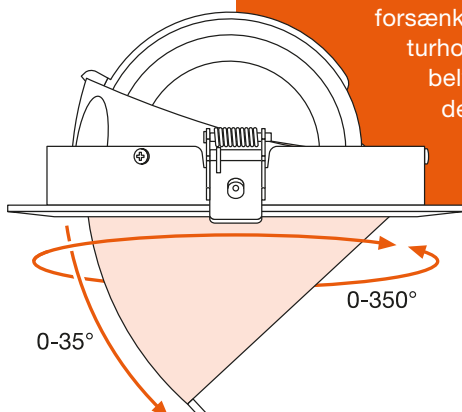

KARDANFORBINDELSE FOR ALSIDIG FLEKSIBILITET

De bevægelige hoveder på LEDVANCE Spot Vario og LEDVANCE Spot Multi er ophængt i kardanled, så de kan justeres for at give ideel belysning til et lokale eller møbel. Spot Vario kan derfor bruges som en klassisk downlight (med helt forsænket armaturhoved) eller som en vægbelysning (med forlænget armaturhoved). Spot Multi er også ekstremt fleksibel til baggrunds- og effektbelysning. Med det lukkede hus forbliver det helt ubesværet, selvom det er installeret i lofter.