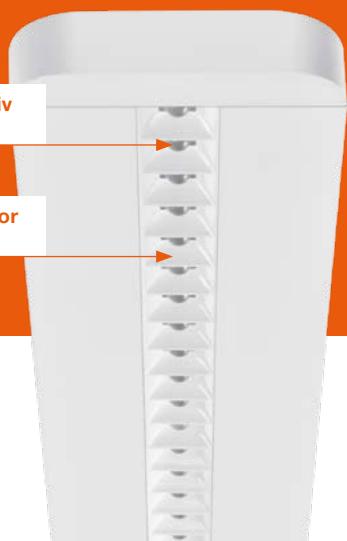

NEDHÆNGTE

HVER LED GIVER DET BEDSTE LYS – INDIVILED® OPTICS

Separate objekter og reflektorer til hver enkelt LED sikrer ensartet lysfordeling og reducerer blænding (UGR < 16).

Separat **objektiv**
til hver LED

Separat **reflektor**
til hver LED