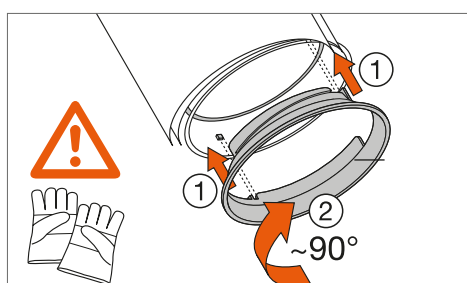

1. Fjern rammen – brug venligst handsker.

2. Fjern reflektoren ved hjælp af den medfølgende sugeskop (drej gennem 24°).

3. Skift reflektor og brug sugeskoppen til at sætte erstatningen i huset. Drej en kvart omdrejning for at låse lyskilden.