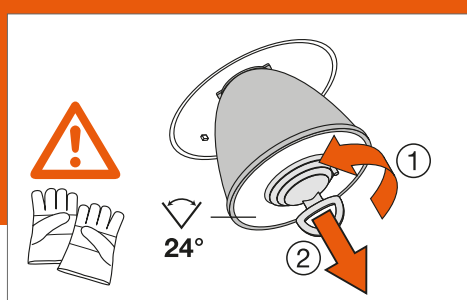

1. Fjern rammen – brug venligst handsker.

2. Fjern reflektoren ved hjælp af den medfølgende sugeskop (drej gennem 24°).

3. Skift reflektor og brug sugeskoppen til at sætte erstatningen i huset. Drej en kvart omdrejning for at låse lyskilden.