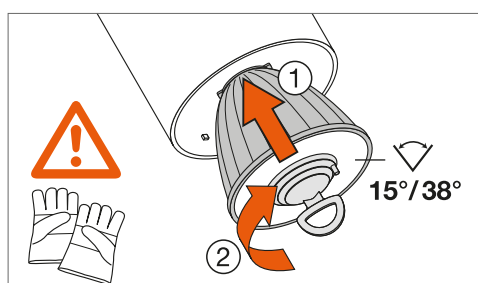

1. Fjern rammen – brug venligst handsker.

2. Fjern reflektoren ved hjælp af den medfølgende sugeskop (drej gennem 24°).

3. Skift reflektor og brug sugeskoppen til at sætte erstatningen i huset. Drej en kvart omdrejning for at låse lyskilden.