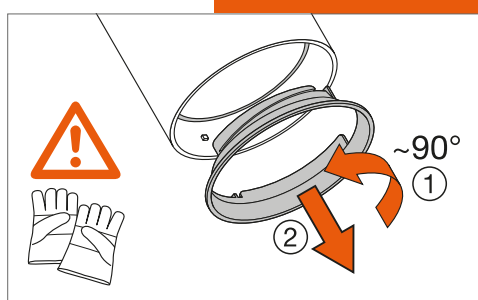

1. Fjern rammen – brug venligst handsker.

2. Fjern reflektoren ved hjælp af den medfølgende sugeskop (drej gennem 24°).

3. Skift reflektor og brug sugeskoppen til at sætte erstatningen i huset. Drej en kvart omdrejning for at låse lyskilden.