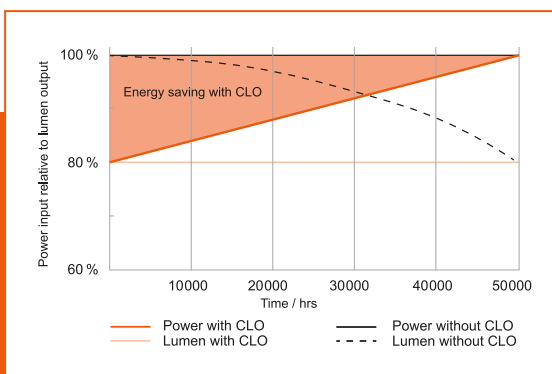

High Bay LED 165W

KONSTANT LYSUDSENDELSE

i hele armaturets levetid –
High Bay DALI CLO-versionen