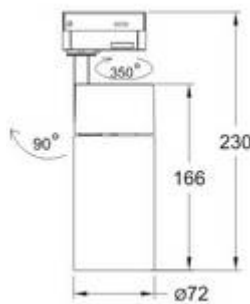

LUX-182

Effekt: 24W
Farve: Hvid /Sort
Lysvinkel: 38° (15° og 24° som option)
CCT: 3000 / 4000 Kelvin
Lumen: 2000 / 2100 lm
CRI: >90
Input voltage: AC200-265V 50/60HZ