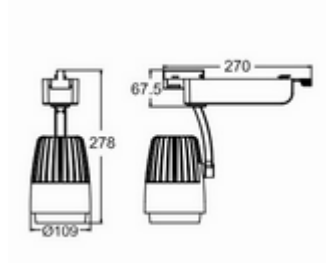

LUX-183

Effekt: 34W
Farve: Hvid /Sort
Lysvinkel: 38° (15° og 24° som option)
CCT: 3000 / 4000 Kelvin
Lumen: 2850 / 3000 lm
CRI: >90
Input voltage: AC200-265V 50/60HZ

LUX-184

Effekt: 34W
Farve: Hvid /Sort
Lysvinkel: 38° (15° og 24° som option)
CCT: 3000 / 4000 Kelvin
Lumen: 2850 / 3000 lm
CRI: >90
Input voltage: AC200-265V 50/60HZ

LUX-180A1/B1

Effekt: 40W
Farve: Sort / Hvid
Lysvinkel: 15 / 24 / 40 / 60°
CCT: 3000 / 4000 Kelvin
Lumen: 3050 / 3200 lm
CRI: >90
Dimensioner: 278 x 270 x 109 mm

LUX-179A1/B1

Effekt: 24W
Farve: Sort / Hvid
Lysvinkel: 15 / 24 / 38°
CCT: 3000 / 4000 Kelvin
Lumen: 1850 / 1920 lm
CRI: >90
Dimensioner: 278 x 270 x 109 mm