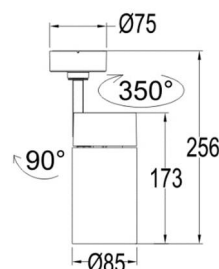

LUX-180A1/B1

Effekt: 40W
Farve: Sort / Hvid
Lysvinkel: 15 / 24 / 40 / 60°
CCT: 3000 / 4000 Kelvin
Lumen: 3050 / 3200 lm
CRI: >90
Dimensioner: 278 x 270 x 109 mm

LUX-179A1/B1

Effekt: 24W
Farve: Sort / Hvid
Lysvinkel: 15 / 24 / 38°
CCT: 3000 / 4000 Kelvin
Lumen: 1850 / 1920 lm
CRI: >90
Dimensioner: 278 x 270 x 109 mm

LUX-176A1/B1

Effekt: 35W
Farve: Sort / Hvid
Lysvinkel: 15 / 24 / 40 / 60°
CCT: 3000 / 4000 Kelvin
Lumen: 1900 / 2200 lm
CRI: >90
Dimensioner: 252 x 205 x 105 mm

LUX-175A1/B1

Effekt: 24W
Farve: Sort / Hvid
Lysvinkel: 15 / 24 / 38°
CCT: 3000 / 4000 Kelvin
Lumen: 1780 / 1970 lm
CRI: >90
Dimensioner: 252 x 205 x 105 mm