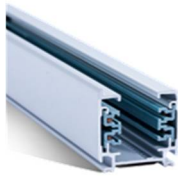

LUX-172A1/B1

Effekt: 35W
Farve: Sort / Hvid
Lysvinkel: 16 / 24 / 40 / 60°
CCT: 3000 / 4000 Kelvin
Lumen: 2800 / 2975 lm
CRI: >90
Dimensioner: 197 x 144 x 100 mm

LUX-174A1/B1

Effekt: 30W
Farve: Sort / Hvid
Lysvinkel: 10 / 15 / 24 / 40 / 60°
CCT: 3000 / 4000 Kelvin
Lumen: 2250 / 2750 lm
CRI: >90
Dimensioner: 221 x 136 x 100 mm

LUX-150 Serie 3-Fasede skinner

LUX-150-3F-3M-H/S
3-Faset Skinne
3 meter, Hvid / Sort

Spænding: 220V - 240V
Max. Strøm: 3 x 10A
Max. træk: 9 Kg/m skinne, 5 Kg pr. adapter
Dimension: B: 31.5mm, H: 35.5mm

Let montering og samling: