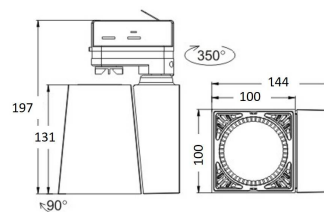

LUX-180A1/B1

Effekt: 40W
Farve: Sort / Hvid
Lysvinkel: 15 / 24 / 40 / 60°
CCT: 3000 / 4000 Kelvin
Lumen: 3050 / 3200 lm
CRI: >90
Dimensioner: 278 x 270 x 109 mm

LUX-179A1/B1

Effekt: 24W
Farve: Sort / Hvid
Lysvinkel: 15 / 24 / 38°
CCT: 3000 / 4000 Kelvin
Lumen: 1850 / 1920 lm
CRI: >90
Dimensioner: 278 x 270 x 109 mm

LUX-176A1/B1

Effekt: 35W
Farve: Sort / Hvid
Lysvinkel: 15 / 24 / 40 / 60°
CCT: 3000 / 4000 Kelvin
Lumen: 1900 / 2200 lm
CRI: >90
Dimensioner: 252 x 205 x 105 mm

LUX-175A1/B1

Effekt: 24W
Farve: Sort / Hvid
Lysvinkel: 15 / 24 / 38°
CCT: 3000 / 4000 Kelvin
Lumen: 1780 / 1970 lm
CRI: >90
Dimensioner: 252 x 205 x 105 mm

LUX-172A1/B1

Effekt: 35W
Farve: Sort / Hvid
Lysvinkel: 16 / 24 / 40 / 60°
CCT: 3000 / 4000 Kelvin
Lumen: 2800 / 2975 lm
CRI: >90
Dimensioner: 197 x 144 x 100 mm

LUX-174A1/B1

Effekt: 30W
Farve: Sort / Hvid
Lysvinkel: 10 / 15 / 24 / 40 / 60°
CCT: 3000 / 4000 Kelvin
Lumen: 2250 / 2750 lm
CRI: >90
Dimensioner: 221 x 136 x 100 mm

LUX-150 Serie 3-Fasede skinner

LUX-150-3F-3M-H/S
3-Faset Skinne
3 meter, Hvid / Sort

Spænding: 220V - 240V
Max. Strøm: 3 x 10A
Max. træk: 9 Kg/m skinne, 5 Kg pr. adapter
Dimension: B: 31.5mm, H: 35.5mm

Let montering og samling: