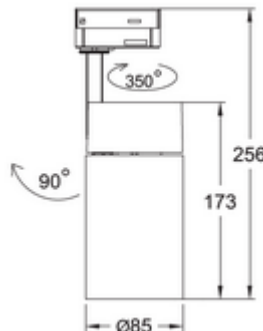

LUX-183

Effekt: 34W
Farve: Hvid /Sort
Lysvinkel: 38° (15° og 24° som option)
CCT: 3000 / 4000 Kelvin
Lumen: 2850 / 3000 lm
CRI: >90
Input voltage: AC200-265V 50/60HZ