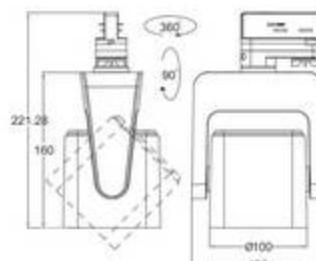

LUX-174A1/B1

Effekt: 30W
Farve: Sort / Hvid
Lysvinkel: 10 / 15 / 24 / 40 / 60°
CCT: 3000 / 4000 Kelvin
Lumen: 2250 / 2750 lm
CRI: >90
Dimensioner: 221 x 136 x 100 mm