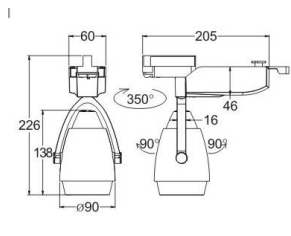

LUX-180A1/B1

Effekt: 40W
Farve: Sort / Hvid
Lysvinkel: 15 / 24 / 40 / 60°
CCT: 3000 / 4000 Kelvin
Lumen: 3050 / 3200 lm
CRI: >90
Dimensioner: 278 x 270 x 109 mm

LUX-179A1/B1

Effekt: 24W
Farve: Sort / Hvid
Lysvinkel: 15 / 24 / 38°
CCT: 3000 / 4000 Kelvin
Lumen: 1850 / 1920 lm
CRI: >90
Dimensioner: 278 x 270 x 109 mm

LUX-176A1/B1

Effekt: 35W
Farve: Sort / Hvid
Lysvinkel: 15 / 24 / 40 / 60°
CCT: 3000 / 4000 Kelvin
Lumen: 1900 / 2200 lm
CRI: >90
Dimensioner: 252 x 205 x 105 mm

LUX-175A1/B1

Effekt: 24W
Farve: Sort / Hvid
Lysvinkel: 15 / 24 / 38°
CCT: 3000 / 4000 Kelvin
Lumen: 1780 / 1970 lm
CRI: >90
Dimensioner: 252 x 205 x 105 mm