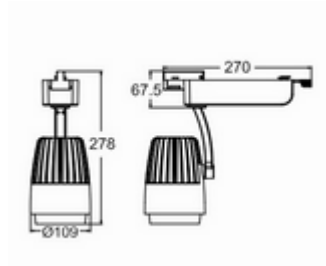

LUX-183

Effekt: 34W
Farve: Hvid /Sort
Lysvinkel: 38° (15° og 24° som option)
CCT: 3000 / 4000 Kelvin
Lumen: 2850 / 3000 lm
CRI: >90
Input voltage: AC200-265V 50/60HZ

LUX-184

Effekt: 34W
Farve: Hvid /Sort
Lysvinkel: 38° (15° og 24° som option)
CCT: 3000 / 4000 Kelvin
Lumen: 2850 / 3000 lm
CRI: >90
Input voltage: AC200-265V 50/60HZ

LUX-180A1/B1

Effekt: 40W
Farve: Sort / Hvid
Lysvinkel: 15 / 24 / 40 / 60°
CCT: 3000 / 4000 Kelvin
Lumen: 3050 / 3200 lm
CRI: >90
Dimensioner: 278 x 270 x 109 mm

LUX-179A1/B1

Effekt: 24W
Farve: Sort / Hvid
Lysvinkel: 15 / 24 / 38°
CCT: 3000 / 4000 Kelvin
Lumen: 1850 / 1920 lm
CRI: >90
Dimensioner: 278 x 270 x 109 mm