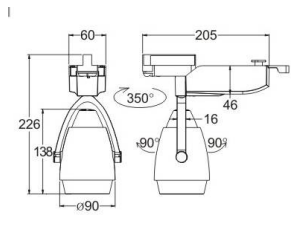

LUX-180A1/B1

Effekt: 40W
Farve: Sort / Hvid
Lysvinkel: 15 / 24 / 40 / 60°
CCT: 3000 / 4000 Kelvin
Lumen: 3050 / 3200 lm
CRI: >90
Dimensioner: 278 x 270 x 109 mm

LUX-179A1/B1

Effekt: 24W
Farve: Sort / Hvid
Lysvinkel: 15 / 24 / 38°
CCT: 3000 / 4000 Kelvin
Lumen: 1850 / 1920 lm
CRI: >90
Dimensioner: 278 x 270 x 109 mm

LUX-176A1/B1

Effekt: 35W
Farve: Sort / Hvid
Lysvinkel: 15 / 24 / 40 / 60°
CCT: 3000 / 4000 Kelvin
Lumen: 1900 / 2200 lm
CRI: >90
Dimensioner: 252 x 205 x 105 mm

LUX-175A1/B1

Effekt: 24W
Farve: Sort / Hvid
Lysvinkel: 15 / 24 / 38°
CCT: 3000 / 4000 Kelvin
Lumen: 1780 / 1970 lm
CRI: >90
Dimensioner: 252 x 205 x 105 mm