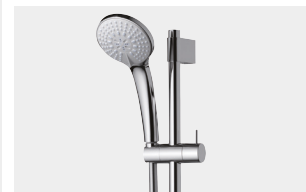

Brusersæt Idealrain Pro M3

Model	VVS nr.	Vare nr.
Krom	737683734	F1737AA

- Ø100 mm håndbruser 8 l/min
- 3 strålefunktioner
- 900 mm stang
- glider i metal
- justerbare beslag i metal
- antikalkdyser
- 1750 mm idealflexslange

Ideal Standard

BØRMA
NÅR KVALITET ER VIGTIGT