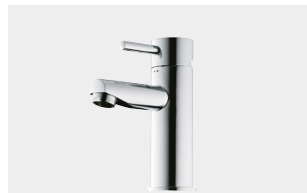

Håndvaskarmatur uden bundventil

Model	VVS nr.	Vare nr.
Krom	701421104	F1095AA
Steel Look	701421117	F1095XJ

- keramisk kartouche
- kan temperaturbegrænses
- 24 mm vipbar spareluftblander 5 l/min.
- 90 mm tudfremspring
- kan monteres med eller uden bordring
- mulighed for handipind/greb

Trykgruppe: 150 kPa, Støjgruppe: 1