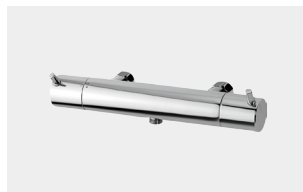

Brusetermostat T13

Model	VVS nr.	Vare nr.
Krom	722247104	F1691AA
Steel Look	722247114	F1691AA

- keramisk ventiloverdel
- skoldningsspærre
- kan temperaturbegrænses
- vandsparefunktion
- afg. ned G1/2"
- kontraventiler i tilgange
- mulighed for handipind/greb

Trykgruppe: 150 kPa, Støjgruppe: 1