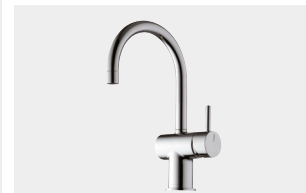

Håndvaskarmatur uden bundventil

Model	VVS nr.	Vare nr.
Krom	701422104	F1099AA

- keramisk kartouche
- kan temperaturbegrænses
- 18 mm luftblander
- C-tud 150 mm tudfremspring
- kan monteres med eller uden bordring
- mulighed for handipind/greb

Trykgruppe: 150 kPa, Støjgruppe: 1