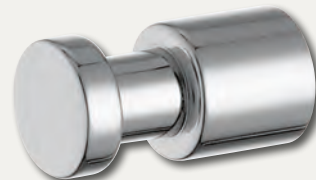

A10
F1169AA