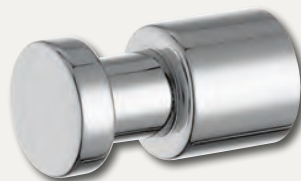

A10 TILBEHØR

A10
F1179AA